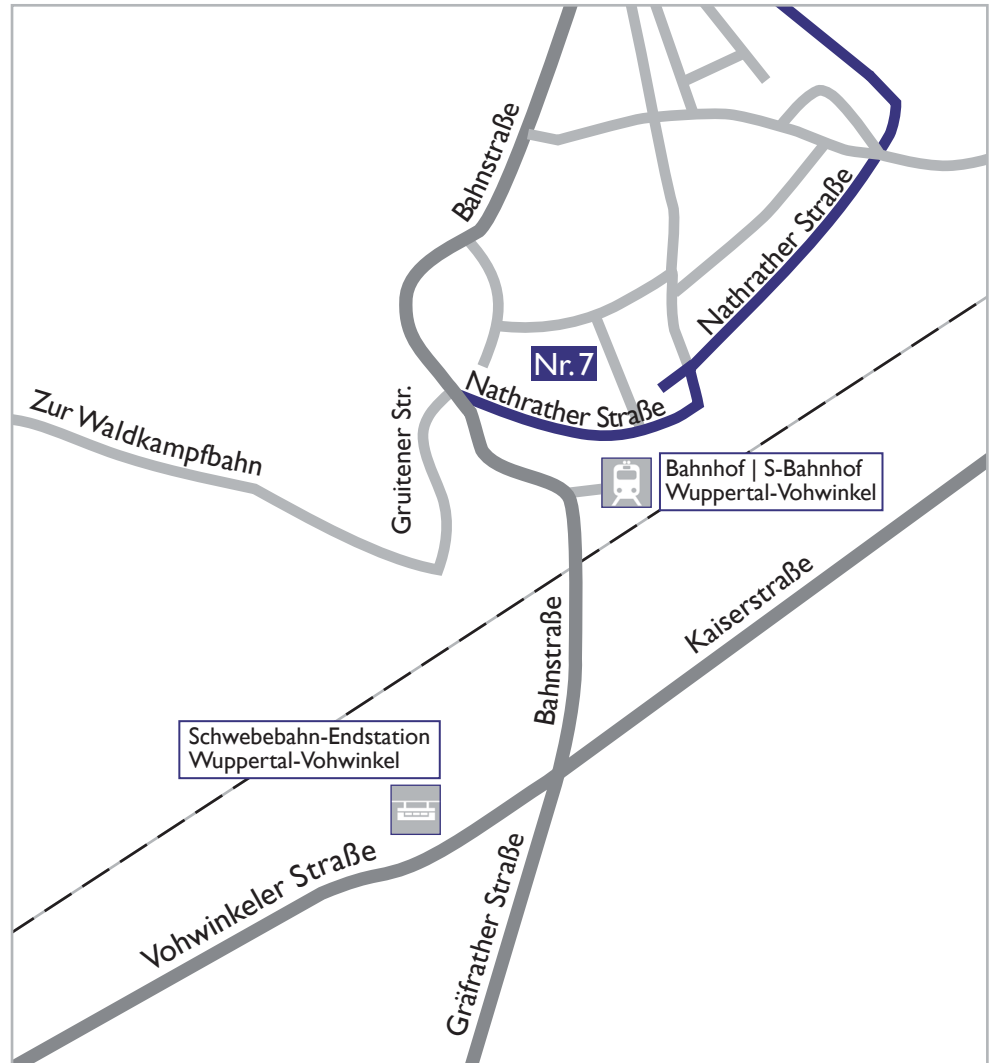

Anfahrtsbeschreibung

Döll und Rüß Kanzleigemeinschaft
Nathrather Straße 7
42327 Wuppertal-Vohwinkel

Tel. 0202.784800

Mit dem PKW erreichen Sie uns wie folgt:

Von der Kreuzung Vohwinkel Kaiserplatz biegen Sie ein in die Bahnstraße. An der nächsten Ampelkreuzung biegen Sie links ein in die Nathrather Straße. Dort liegt die Kanzlei nach ca. 50 Metern. Gewöhnlich sind Parkplätze in ausreichender Zahl vor dem Grundstück vorhanden.

Mit öffentlichen Verkehrsmitteln erreichen Sie uns wie folgt:

Schwebobahn

Endstation Vohwinkel, dann rechts zum Kaiserplatz; über die Bahnstraße in die Nathrather Straße.

S-Bahn

Den Bahnhof Wuppertal Vohwinkel verlassen Sie über Gleis 12. Der Ausgang leitet Sie zur Nathrather Straße. Am Zebrastreifen halten Sie sich links und erreichen nach ca. 50 Metern die Kanzlei.